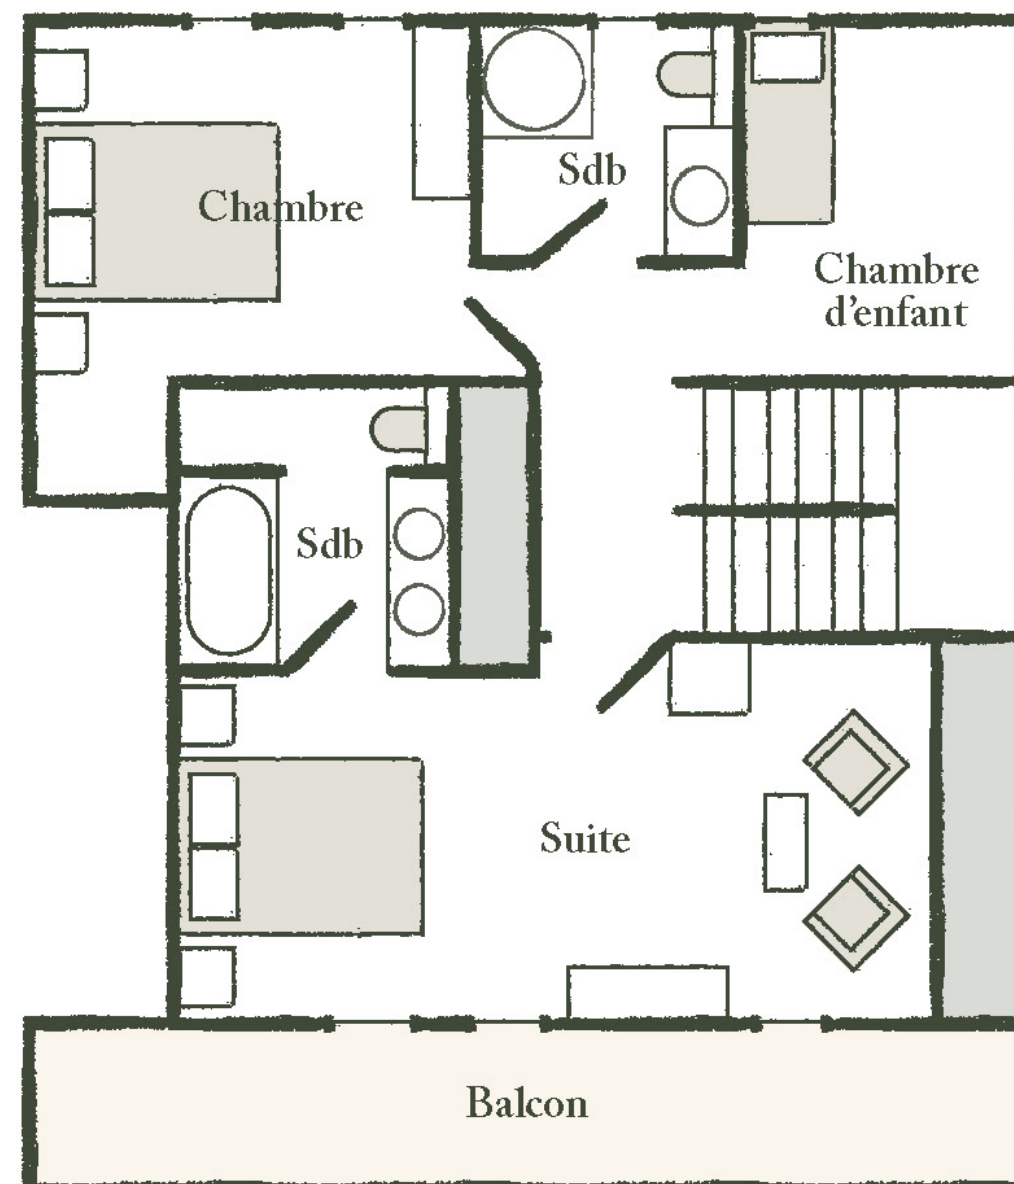

Les larges terrasses et balcons invitent naturellement les hôtes à un moment contemplatif, face aux montagnes.

CHALET BALTUS

CHALET BALTUS

CHALET BALTUS

LE REZ-DE-JARDIN

Travaux réalisés en 2023

Il comprend un studio privatif de 1 chambre plus un lit clos savoyard. Une salle de bain ou douche et WC, une cuisine avec coin repas et un salon cosy donnant sur la terrasse privative. Une grande buanderie et une salle de douche avec WC attenante.

Une récente magnifique suite indépendante du studio avec dressing et sa très belle salle de douche et son WC.

LE BEL ÉTAGE

Entièrement rénové en 2023

Un Grand salon avec sa cheminée contemporaine traversante et de larges canapés.

De grandes baies vitrées s'ouvrent tout le long du balcon. Attenante au grand salon, la salle à manger, avec sa grande table en chêne. Un petit salon TV donne sur une très belle cuisine contemporaine ouverte avec son bar idéale pour des moments de partage en famille.

Un WC séparé et une chambre double avec sa propre salle de douche.

L'ÉTAGE DE MAÎTRE

2 chambres de caractère et 2 salles de bains occupent cet étage charmant, sous la charpente de bois. La chambre de maître avec sa salle de bain attenante et son balcon privé déploient un romantisme absolu. Enfin, un espace enfant sous la charpente avec un lit simple.