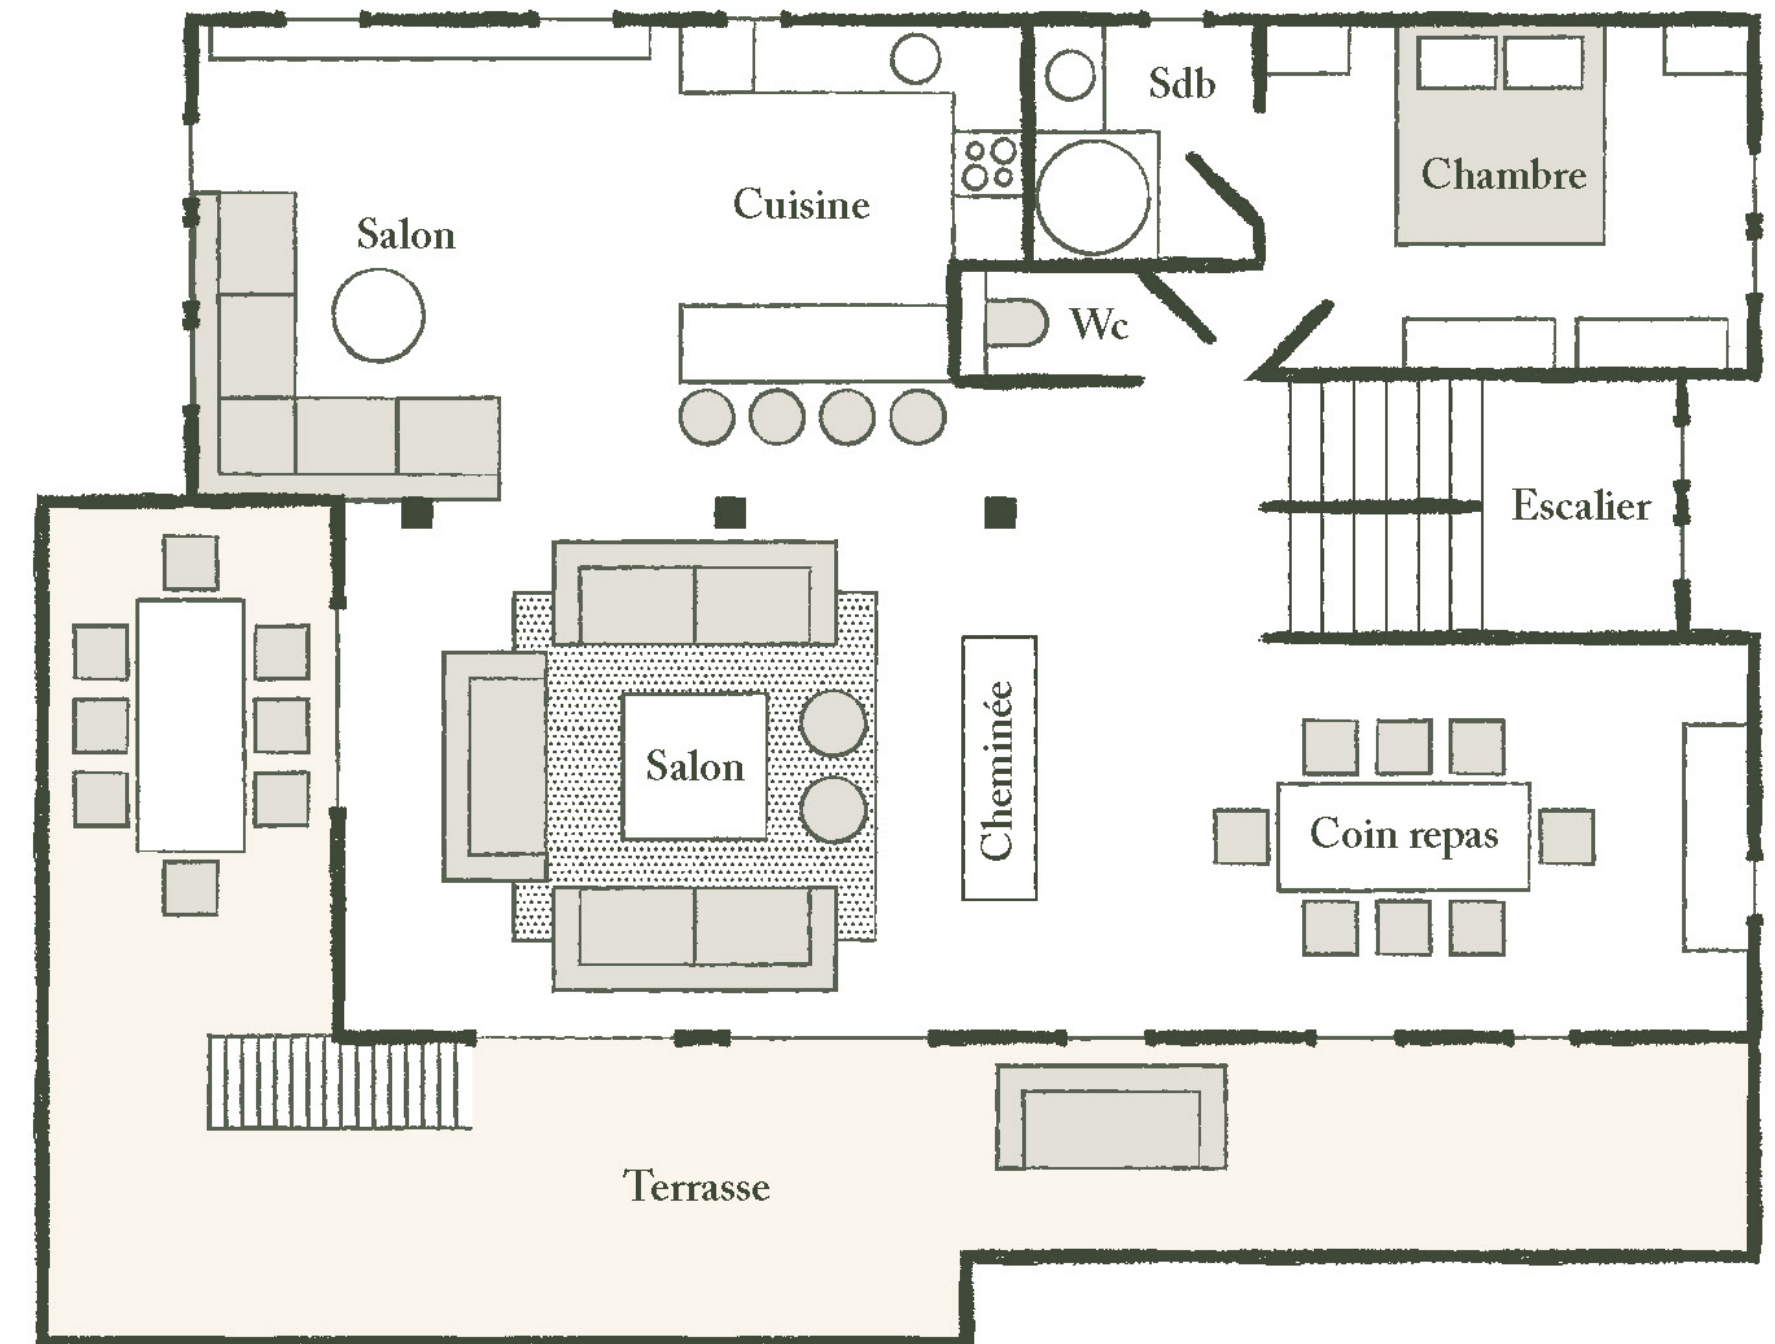

Les larges terrasses et balcons invitent naturellement les hôtes à un moment contemplatif, face aux montagnes.

CHALET BALTUS

CHALET BALTUS

CHALET BALTUS

LE REZ-DE-JARDIN

Travaux réalisés en 2023

Il comprend un studio privatif de 1 chambre plus un lit clos savoyard. Une salle de bain ou douche et WC, une cuisine avec coin repas et un salon cosy donnant sur la terrasse privative. Une grande buanderie et une salle de douche avec WC attenante.

Une récente magnifique suite indépendante du studio avec dressing et sa très belle salle de douche et son WC.

LE BEL ÉTAGE

Entièrement rénové en 2023

Un Grand salon avec sa cheminée contemporaine traversante et de larges canapés.

De grandes baies vitrées s'ouvrent tout le long du balcon. Attenante au grand salon, la salle à manger, avec sa grande table en chêne. Un petit salon TV donne sur une très belle cuisine contemporaine ouverte avec son bar idéale pour des moments de partage en famille.

Un WC séparé et une chambre double avec sa propre salle de douche.

L'ÉTAGE DE MAÎTRE

2 chambres de caractère et 2 salles de bains occupent cet étage charmant, sous la charpente de bois. La chambre de maître avec sa salle de bain attenante et son balcon privé déploient un romantisme absolu. Enfin, un espace enfant sous la charpente avec un lit simple.