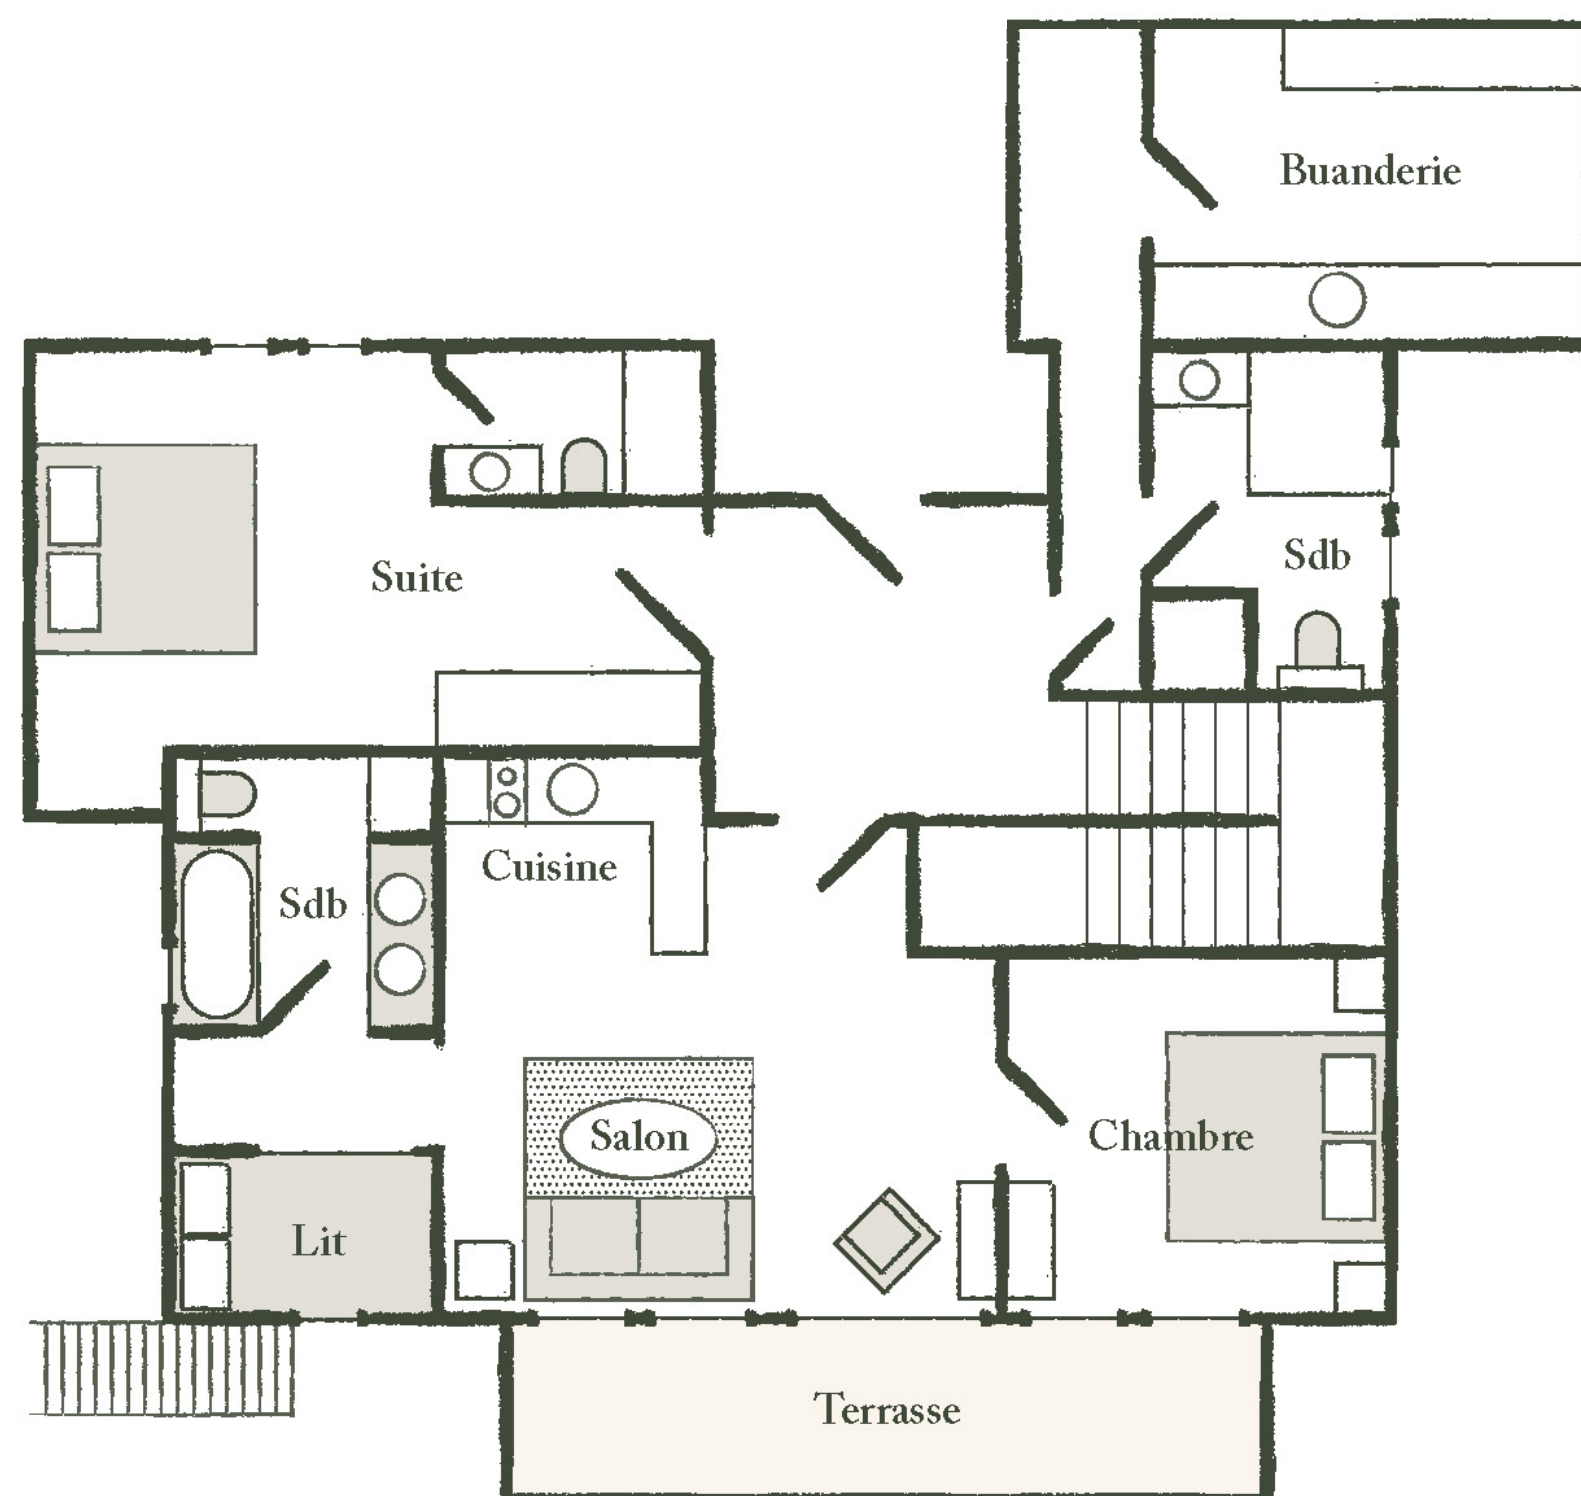

Les larges terrasses et balcons invitent naturellement les hôtes à un moment contemplatif, face aux montagnes.

CHALET BALTUS

CHALET BALTUS

CHALET BALTUS

LE REZ-DE-JARDIN

Travaux réalisés en 2023

Il comprend un studio privatif de 1 chambre plus un lit clos savoyard. Une salle de bain ou douche et WC, une cuisine avec coin repas et un salon cosy donnant sur la terrasse privative. Une grande buanderie et une salle de douche avec WC attenante.

Une récente magnifique suite indépendante du studio avec dressing et sa très belle salle de douche et son WC.

LE BEL ÉTAGE

Entièrement rénové en 2023

Un Grand salon avec sa cheminée contemporaine traversante et de larges canapés.

De grandes baies vitrées s'ouvrent tout le long du balcon. Attenante au grand salon, la salle à manger, avec sa grande table en chêne. Un petit salon TV donne sur une très belle cuisine contemporaine ouverte avec son bar idéale pour des moments de partage en famille.

Un WC séparé et une chambre double avec sa propre salle de douche.

L'ÉTAGE DE MAÎTRE

2 chambres de caractère et 2 salles de bains occupent cet étage charmant, sous la charpente de bois. La chambre de maître avec sa salle de bain attenante et son balcon privé déploient un romantisme absolu. Enfin, un espace enfant sous la charpente avec un lit simple.